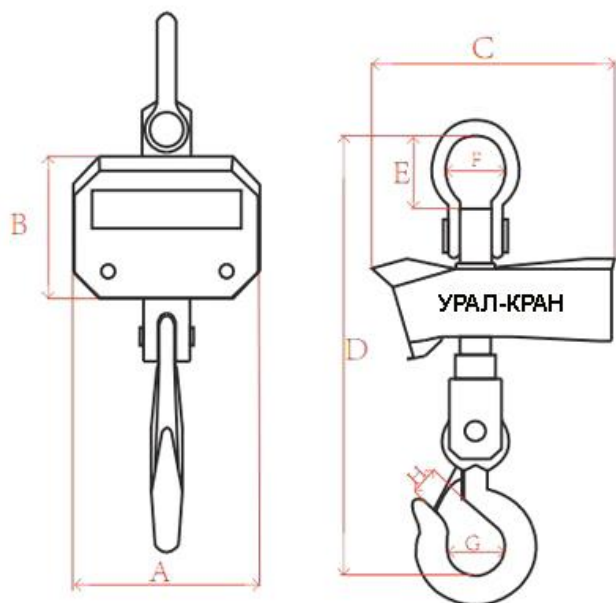

[email: tkg200@mail.ru](mailto:tkg200@mail.ru)

Модель	Цена рублей с НДС за 1шт	Основные размеры в мм.								Вес, Кг
		A	B	C	D	E	F	G	H	
Крановые весы 1т	11000	205	134	150	390	98	50	33	28	3,4
Крановые весы 3т	15000	185	128	260	435	96	52	55	49	10
Крановые весы 5т	19500	185	128	260	535	121	82	75	63	15
Крановые весы 10т	23500	230	260	325	555	125	91	75	63	21
Крановые весы 15т	41000	210	170	205	740	128	97	80	68	36,5
Крановые весы 20т	65000	305	200	310	840	104	124	105	80	85